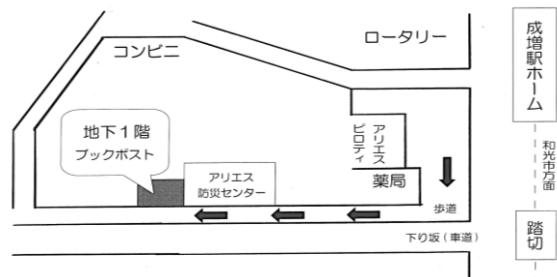

12月29日(土)～1月4日(金)は、
年末年始のため休館いたします。
休館中の図書、紙芝居のご返却は、
地下1階のブックポストをご利用ください。

※板橋区立図書館は、1月5日(土)午前9時より
開館いたします。
※AV資料はブックポストにご返却いただけません。

成増図書館 地下1階ブックポスト案内図

開館中および休館日はこちらのポストをご利用ください。